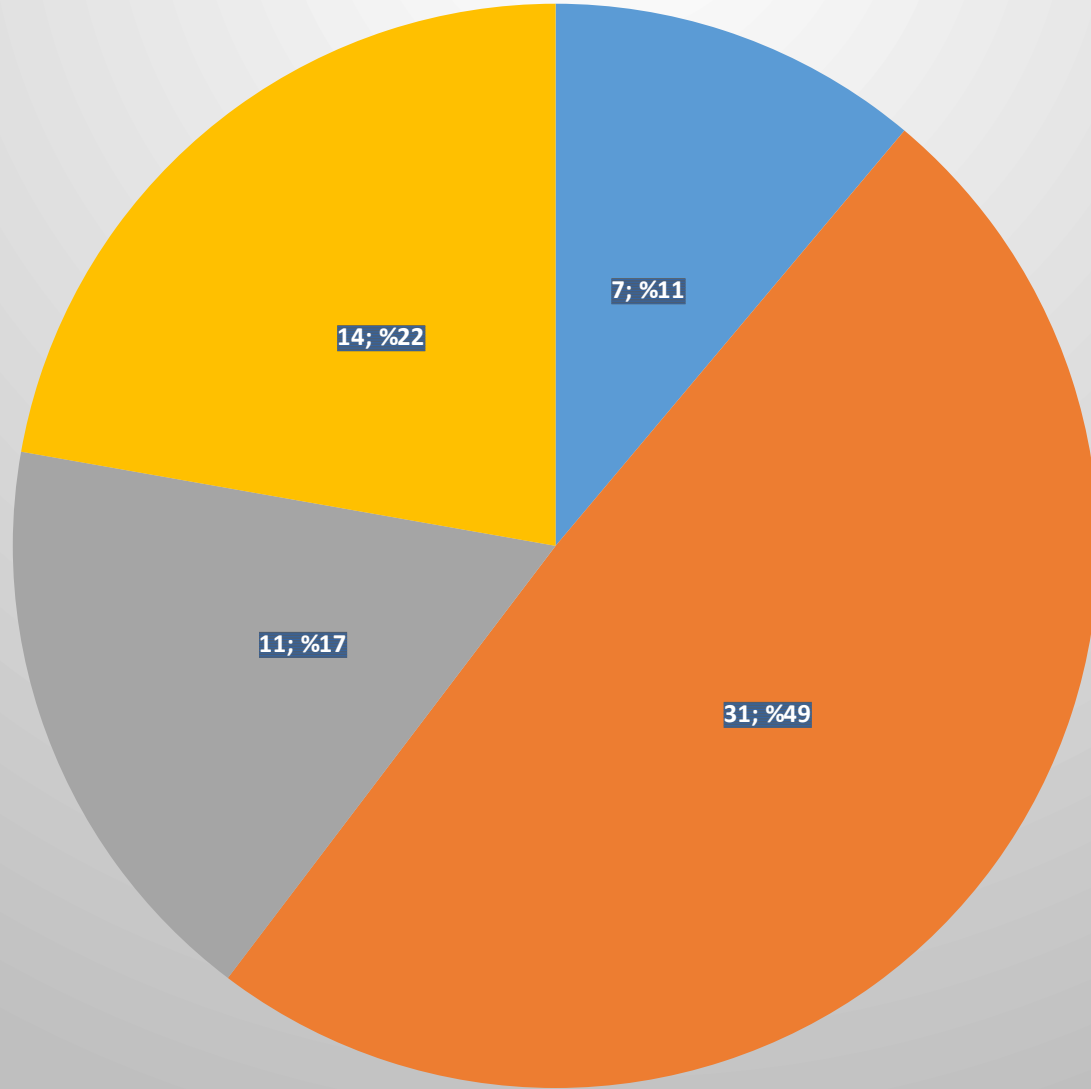

2023 Güz-Programlara Dağılım

- AB YL
- Uİ YL
- SB DR
- Uİ DR