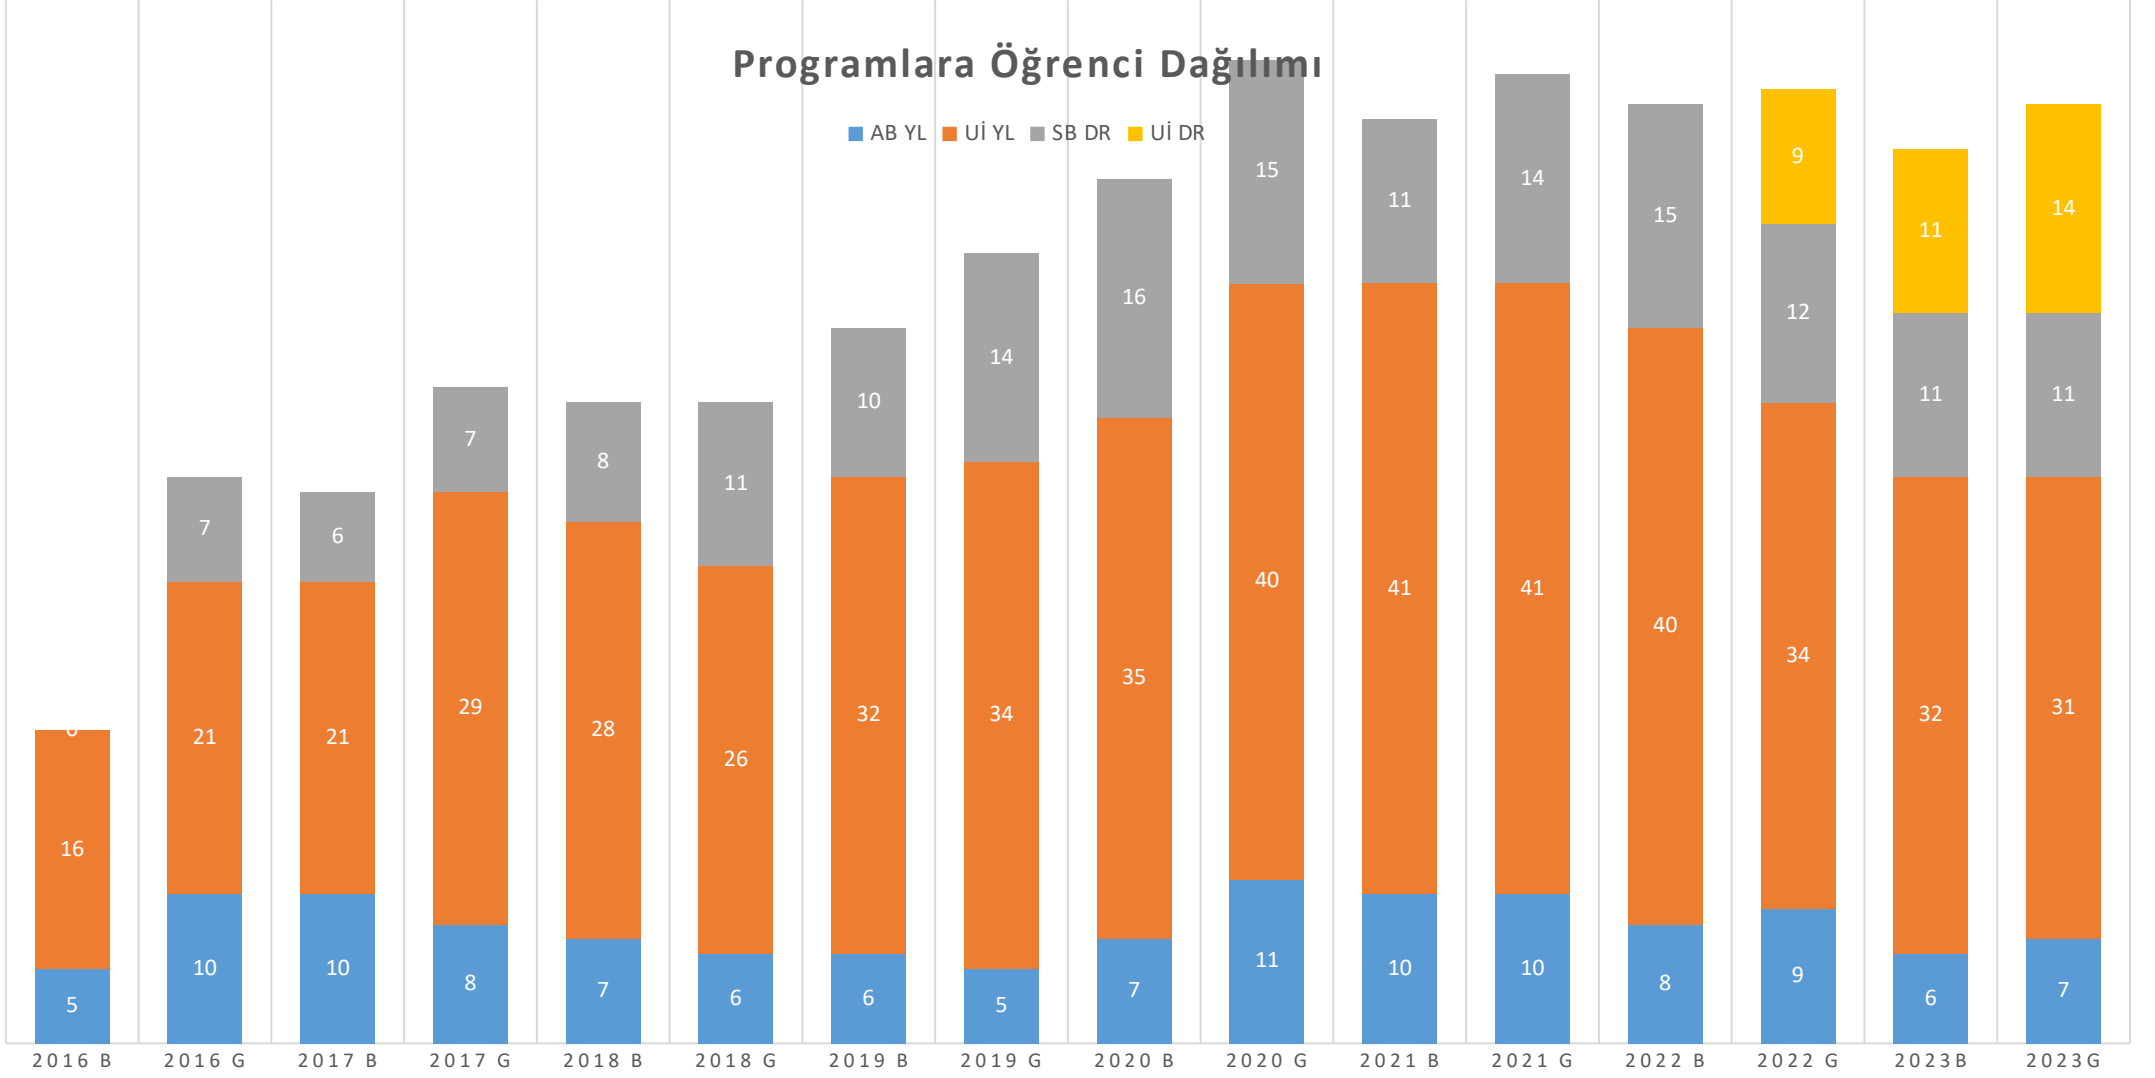

# Öğrenci Sayıları

	2016 B	2016 G	2017 B	2017 G	2018 B	2018 G	2019 B	2019 G	2020 B	2020 G	2021 B	2021 G	2022 B	2022 G	2023B	2023G
AB YL	5	10	10	8	7	6	6	5	7	11	10	10	8	9	6	7
Uİ YL	16	21	21	29	28	26	32	34	35	40	41	41	40	35	32	31
SB DR	0	7	6	7	8	11	10	14	16	15	11	14	15	12	11	11
Uİ DR	NaN	NaN	NaN	NaN	NaN	NaN	NaN	NaN	NaN	NaN	NaN	NaN	NaN	9	11	14
Toplam	21	38	37	44	43	43	48	53	58	66	62	65	63	65	60	63

## Programlara Öğrenci Dağılımı

■ AB YL ■ Üİ YL ■ SB DR ■ Üİ DR