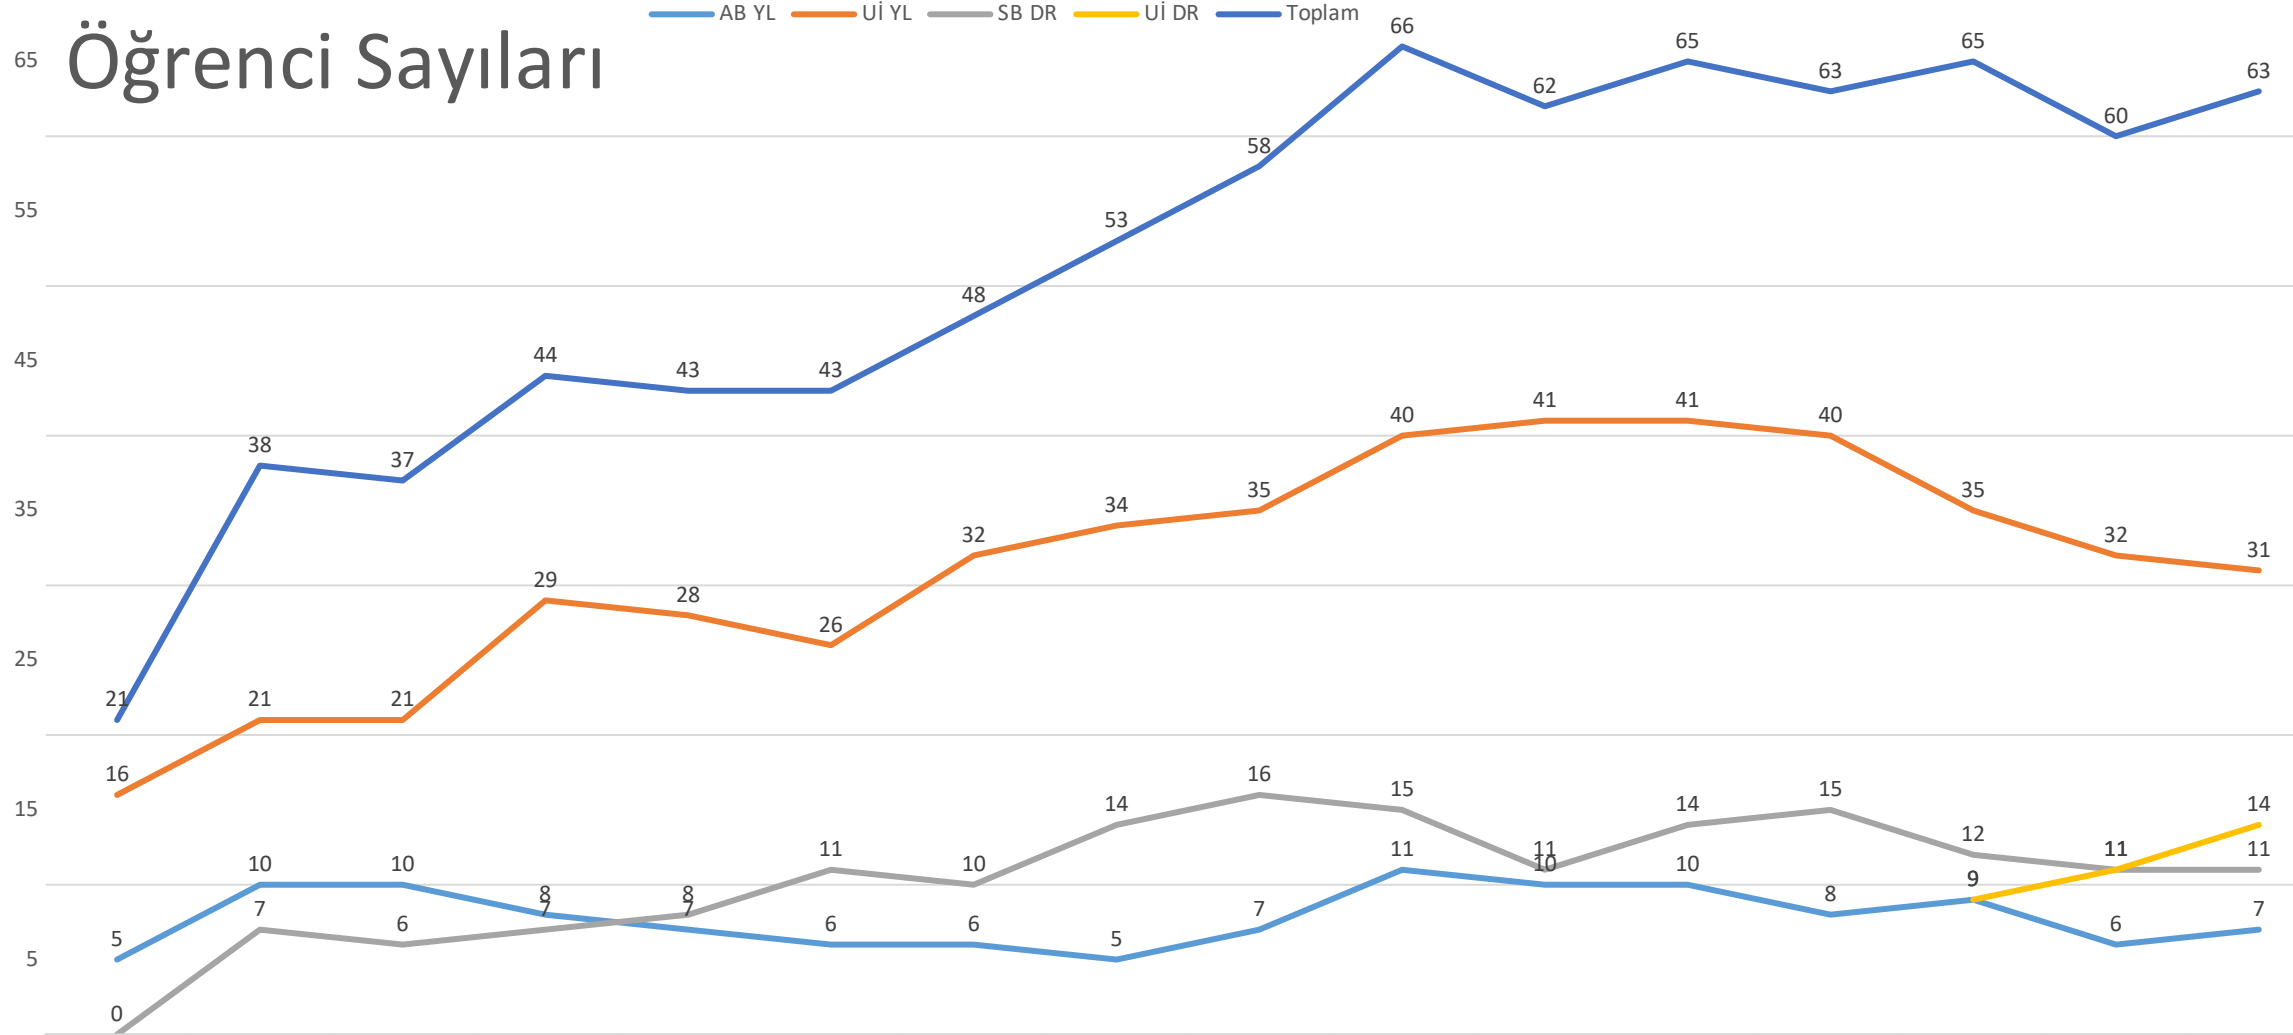

# Öğrenci Sayıları

	2016 B	2016 G	2017 B	2017 G	2018 B	2018 G	2019 B	2019 G	2020 B	2020 G	2021 B	2021 G	2022 B	2022 G	2023B	2023G
AB YL	5	10	10	8	7	6	6	5	7	11	10	10	8	9	6	7
Uİ YL	16	21	21	29	28	26	32	34	35	40	41	41	40	35	32	31
SB DR	0	7	6	7	8	11	10	14	16	15	11	14	15	12	11	11
Uİ DR	NaN	NaN	NaN	NaN	NaN	NaN	NaN	NaN	NaN	NaN	NaN	NaN	NaN	9	11	14
Toplam	21	38	37	44	43	43	48	53	58	66	62	65	63	65	60	63

## Programlara Öğrenci Dağılımı

■ AB YL ■ Üİ YL ■ SB DR ■ Üİ DR